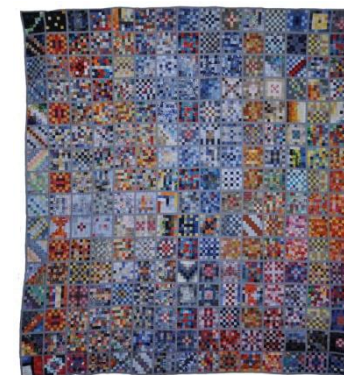

Dans la lenteur de la composition, du choix des matières et de la réalisation, les partitions textiles dialoguent avec l'architecture.

Leur installation semble toujours faite pour l'espace où ils s'intègrent et apportent chaleur et intimité au lieu.

*Pluriel* 285 x 269 cm