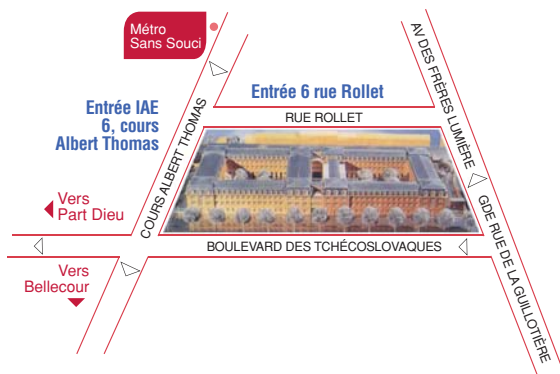

## Adresse :

Université Jean Moulin Lyon 3  
Site universitaire de la Manufacture des Tabacs  
Auditorium Malraux  
16, rue du Pr Rollet  
69008 LYON

**Accès :** Métro Ligne D, arrêt « Sans Souci »  
Bus N°C6, C25 et 69, arrêt Manufacture des Tabacs

## Plan d'accès :